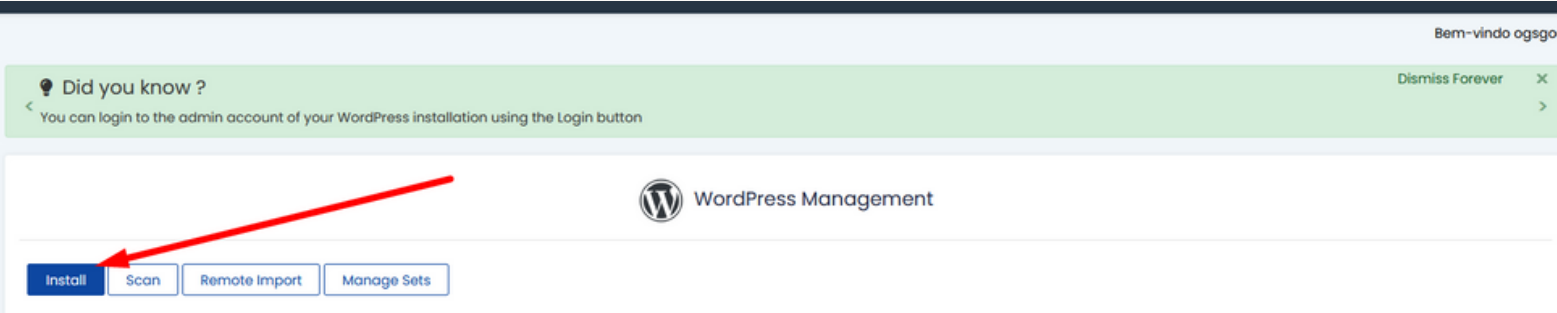

MÉTRICAS

Visitantes

Relatório de erros

Webalizer

Webalizer FTP

SEGURANÇA

Acesso SSH

Bloqueador de IP

Status do certificado SSL/TLS

FERRAMENTA

WordPress Manager by Softaculous

Pacotes PEAR PHP

Clique em Install

Depois é só selecionar o seu domínio, colocar um usuário e senha, rolar até em baixo e clicar em instalar

Instalar Resumo Características Imagens Demonstração Avaliação Comentários Importar

Configuração

Escolha a URL de instalação
Por favor, escolha o URL para instalar a ferramenta

Escolha a versão que você deseja instalar
Por favor, selecione a versão para instalar.