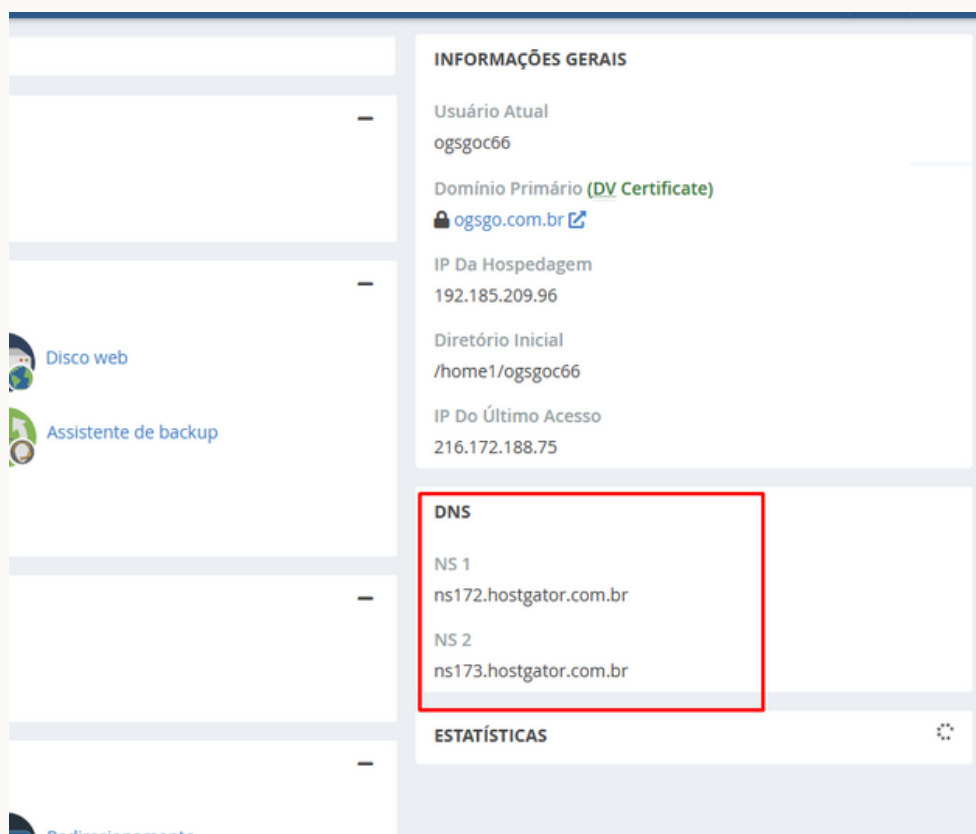

PASSO 3

PREPARANDO O SERVIDOR

Após logar no servidor você irá se deparar com a seguinte tela:

The screenshot shows the HostGator control panel interface. On the left is a dark blue sidebar with navigation options: Sites, E-mails, Domínios, Produtos, Cursos (marked 'novo'), Ferramentas e Serviços, and Segurança e Backup. The main content area is titled 'Listagem de sites' and features a 'Criar site' button. Below this, there's a section for 'Veja os seus sites hospedados aqui na HostGator :)' with a search bar and filter options. A table lists hosted sites, with the last entry 'e-ead.com.br' having a red arrow pointing to its 'cPanel' button.

CLIQUE EM cPANEL

Na próxima tela, olhe para o lado DIREITO, e ira encontrar o DNS como eu deixei grifado ali:

Agora vamos copiar os dois DNS e voltar para o site do REGISTRO.BR

Home > Painel

DOMÍNIOS TITULARIDADE